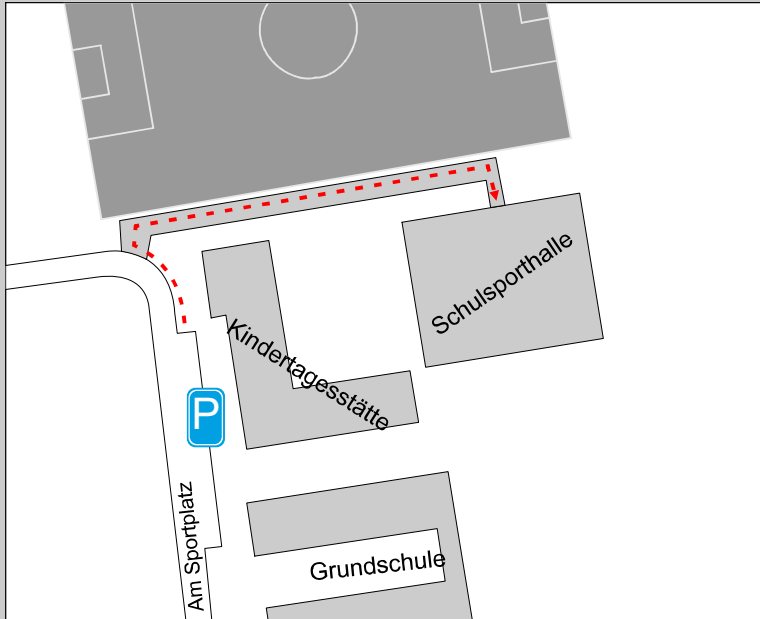

Trainingsorte Bogensport SC - Hahnheim

Schulsporthalle
Hahnheim
Zum Sportplatz 5
55278 Hahnheim

Trainingszeiten
Wintersaison:
Sa. 14.00 - 20.00 Uhr

Gemeindezentrum
Hahnheim
Obere Hauptstr. 3
55278 Hahnheim

Trainingszeiten
Wintersaison:
Mo. 19.00 - 22.00 Uhr
Mi. 19.00 - 22.00 Uhr

Bogensportgelände
SC - Hahnheim
Am alten Bahnhof
55278 Hahnheim

Trainingszeiten
Sommeraison:
Mo. 17.30 - 21.00 Uhr
Mi. 17.30 - 21.00 Uhr
Sa. 14.00 - 20.00 Uhr