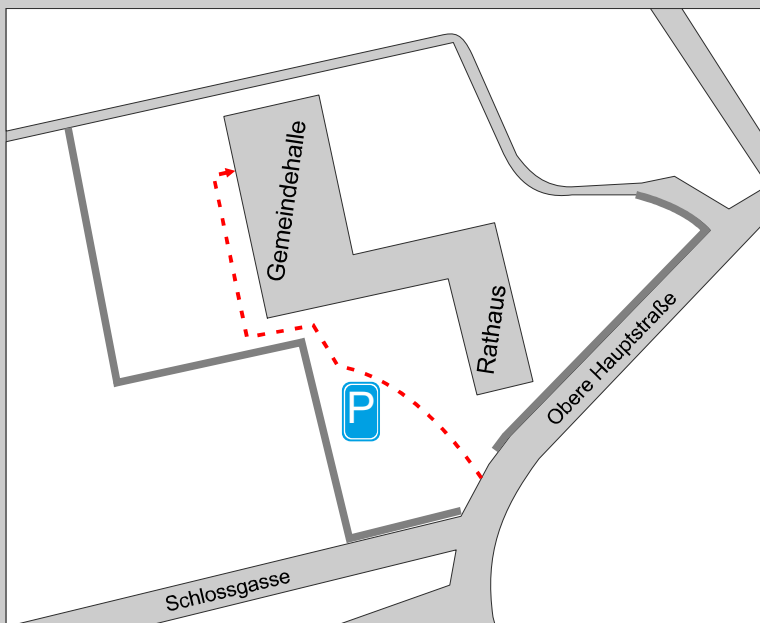

Trainingsorte Bogensport SC - Hahnheim

Schulsporthalle
Hahnheim
Zum Sportplatz 5
55278 Hahnheim

Trainingszeiten
Wintersaison:
Sa. 14.00 - 20.00 Uhr

Gemeindezentrum
Hahnheim
Obere Hauptstr. 3
55278 Hahnheim