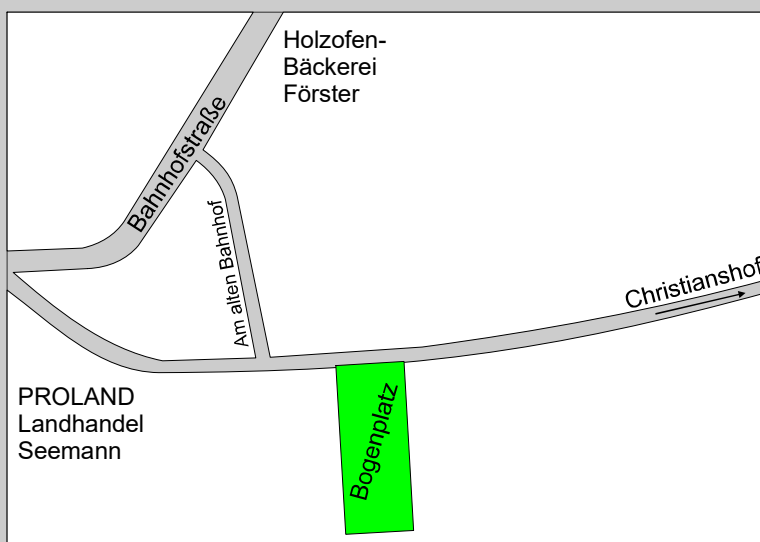

Bogensportgelände
SC - Hahnheim
Am alten Bahnhof
55278 Hahnheim

Trainingszeiten
Sommeraison:
Mo. 17.30 - 21.00 Uhr
Mi. 17.30 - 21.00 Uhr
Sa. 14.00 - 20.00 Uhr